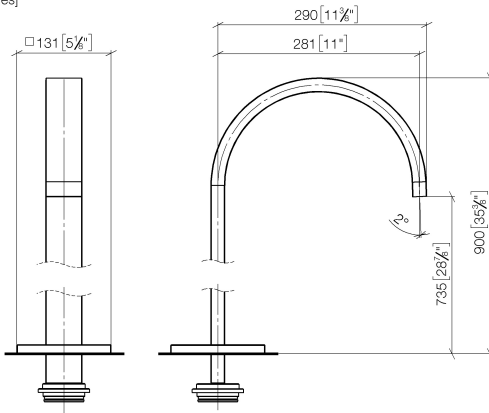

MEM Bocca vasca senza deviatore per montaggio indipendente - Ottone spazzolato (Oro 23k)

MEM

13 672 780

- sporgenza 280 mm
- Cascata
- altezza totale 830 - 900 mm
- altezza fino a rompigetto 665 – 735 mm
- rosetta scorrevole 130 x 130 mm
- portata max 47,8 l/min a una pressione idraulica di 3 bar

Prodotti complementari necessari

Fissaggio a pavimento da incasso 35 945 970 90

- Profondità d'incasso max. 150 mm
- profondità d'incasso min. 80 mm

MEM Bocca vasca senza deviatore per montaggio indipendente - Ottone spazzolato (Oro 23k)

MEM

13 672 780
mm [inches]

Diagramma di portata

Certificati

WRAS_2005008. LGA_18079.

13 672 780

Elenco delle parti di ricambio

N.	Codice articolo	Denominazione	Quantità necessaria	Tempo di produzione
1	04 28 22 183 00-28	bocca di erogazione	1	20
2	09 14 10 084 90	guarnizione	1	2
3	09 14 10 018 90	guarnizione	1	2
4	09 27 78 022-28	rosetta	1	20
5	09 14 03 106 90	guarnizione	1	2